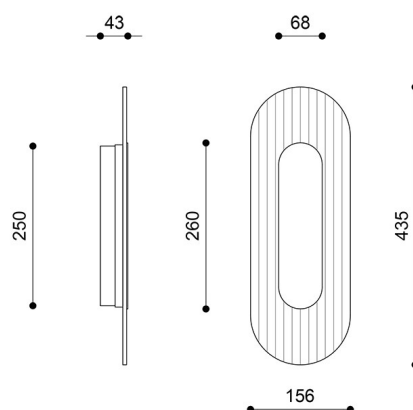

Aplique/plafón de pared verde oliva RIFLO W A

Temperatura de color:

<https://ummo-lighting.es/es/riflo/7579-apliqueplafon-de-pared-verde-oliva-riflo-w-a-5906733727014.html>

Precio: **243,66 €** bruto

Fabricante: **UMMO Lighting**

Código del producto: **RIWA614002**

EAN: **5906733727014**

A elegir:

Temperatura de color	Código del producto	Ean13	Precio bruto
3000K	RIWA614002	5906733727014	243,66 €
4000K	RIWA614004	5906733729667	243,66 €

Descripción

Descripción del diseño

RIFLO W A es una lámpara de pared cuya forma llama la atención por su sutil geometría - la forma aplanada y ovalada de la lámpara de pared recuerda la planta de un edificio modernista - un bloque sencillo y funcional como el que se puede encontrar en la arquitectura de la Gdynia de los años 30 o en las realizaciones clásicas de la escuela Bauhaus. Es pureza geométrica, subordinada al principio "la forma sigue a la función". Sin embargo, RIFLO W A no es una cita directa del pasado: el uso de cristal transparente, estriado y cortado a mano da a la luminaria un toque moderno. La textura de la superficie rompe la luz de forma sutil, dando al conjunto una sensación de profundidad y ligereza visual. Es una reinterpretación del modernismo sobre una base contemporánea, con respeto por los clásicos, pero sin duplicación.

El nombre RIFLO es una transformación fonética de la palabra inglesa "rifle", que significa ranuras o relieves delicados. Es este motivo de ritmo y textura superficial el que da identidad a la lámpara. La forma y el detalle van de la mano, creando un conjunto coherente cuya fuerza reside en la moderación.