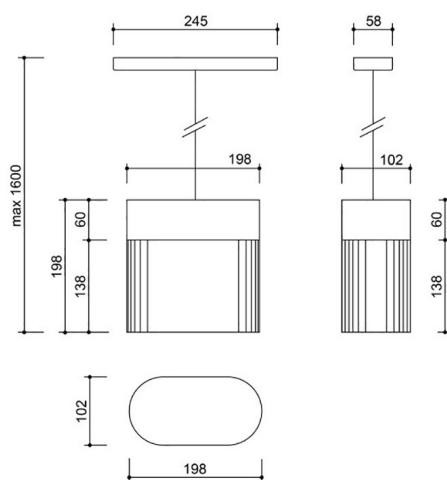

FLUMINA A Lámpara colgante de techo negra

<https://ummo-lighting.es/es/flumina/7603-flumina-a-lampara-colgante-de-techo-negra-5906733727267.html>

Precio: **959,00 zł** bruto

Fabricante: **UMMO Lighting**

Código del producto: **FLA132P0**

EAN: **5906733727267**

Descripción

Descripción del diseño

El nombre FLUMINA procede del latín y significa arroyos o ríos, y con razón. Esta lámpara colgante está diseñada para que la luz fluya libremente a través de la forma, difundiéndose suavemente en el espacio como un reflejo en una lámina de agua.

La lámpara colgante FLUMINA es un guiño a la disciplina del diseño que nació en la escuela Bauhaus, un lugar donde la forma siempre estaba al servicio de la función. Su diseño es un elogio de las líneas limpias, la economía de medios y la nobleza de los materiales. La sencilla silueta de la lámpara, libre de ornamentos superfluos, se basa en la simetría y la proporción, que derivan de los cánones de la corriente del Modernismo Internacional.