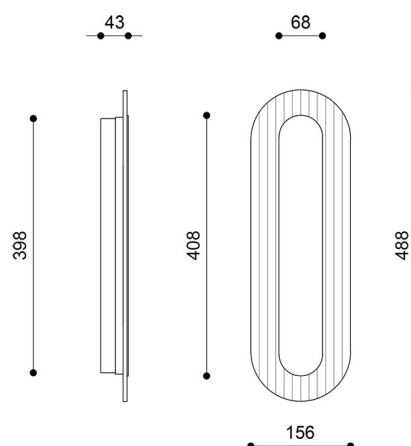

Aplique /plafón de pared RIFLO W B verde oliva

Temperatura de color:

<https://ummo-lighting.es/es/riflo/7632-aplique-plafon-de-pared-riflo-w-b-verde-oliva-5906733727090.html>

Precio: **1 099,00 zł** bruto

Fabricante: **UMMO Lighting**

Código del producto: **RIWB614002**

EAN: **5906733727090**

A elegir:

Temperatura de color	Código del producto	Ean13	Precio bruto
3000K	RIWB614002	5906733727090	1 099,00 zł
4000K	RIWB614004	5906733729674	1 099,00 zł

Descripción

Descripción del diseño

RIFLO W B es una lámpara de pared que combina la esencia de la arquitectura modernista con un enfoque moderno del diseño. Su forma alargada y ovalada recuerda la planta de los edificios de la época de la Bauhaus, donde la simplicidad y la funcionalidad eran fundamentales. Sin embargo, el uso de cristal estriado confiere a la lámpara un aire contemporáneo, introduciendo sutiles refracciones de luz y sombra que añaden profundidad y dinamismo.

El nombre "RIFLO" puede interpretarse como una combinación de las palabras "riffle" y "flow", que reflejan tanto la estructura de la pantalla como la fluidez de la forma de la lámpara.

Componentes y funcionalidad de la lámpara

La lámpara está fabricada en metal con recubrimiento de polvo en color verde oliva RAL 6013, blanco RAL 9003 o negro RAL 9005. El frontal de la