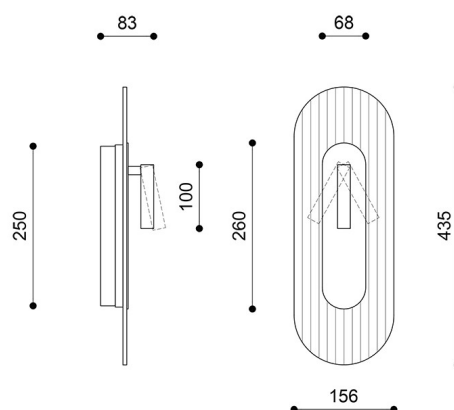

Aplique/plafón de pared verde oliva RIFLO W C con reflector orientable

Temperatura de color:

<https://ummo-lighting.es/es/riflo/7633-apliqueplafon-de-pared-verde-oliva-riflo-w-c-con-reflector-orientable-5906733727175.html>

Precio: **1 199,00 zł** bruto

Fabricante: **UMMO Lighting**

Código del producto: **RIWC614002**

EAN: **5906733727175**

A elegir:

Temperatura de color	Código del producto	Ean13	Precio bruto
3000K	RIWC614002	5906733727175	1 199,00 zł
4000K	RIWC614004	5906733729681	1 199,00 zł

Descripción

Descripción del diseño

RIFLO W C es una lámpara de pared que combina la esencia de la arquitectura modernista con un enfoque moderno del diseño. Su forma alargada y ovalada recuerda la planta de los edificios de la época de la Bauhaus, donde la simplicidad y la funcionalidad eran fundamentales. Sin embargo, el uso de cristal estriado confiere a la lámpara un aire contemporáneo, introduciendo sutiles refracciones de luz y sombra que añaden profundidad y dinamismo.

RIFLO W C es una lámpara de pared que se inspira en las tradiciones de la arquitectura moderna, pero su forma geométrica y alargada recuerda las líneas claras de los entornos urbanos modernistas, aquellos en los que la forma debía ser ante todo útil. Esta versión, sin embargo, añade un elemento sorpresa: el cristal suavemente estriado da profundidad a la estructura, suavizando su carácter técnico e introduciendo un detalle de claroscuro que anima sutilmente la superficie.

El nombre RIFLO puede leerse como un eco de la palabra "riffle", una referencia al gofrado rítmico que se produce en la superficie del cristal y, al mismo tiempo, a la fluidez de la composición. Este modelo interpreta los valores clásicos de la Bauhaus a través del prisma de las necesidades