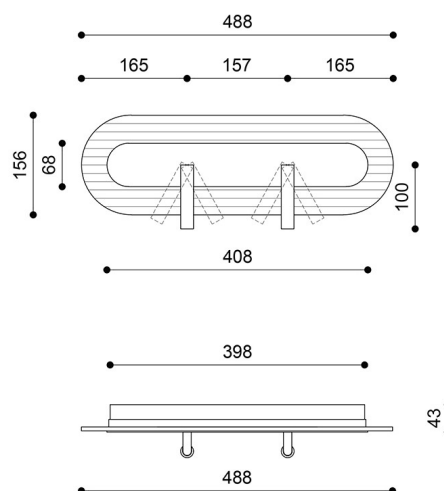

Aplique/plafón de pared RIFLO W D verde oliva con focos orientables

Temperatura de color:

<https://ummo-lighting.es/es/riflo/7634-apliqueplafon-de-pared-riflo-w-d-verde-oliva-con-focos-orientables-5906733727250.html>

Precio: **329,03 €** bruto

Fabricante: **UMMO Lighting**

Código del producto: **RIWD614002**

EAN: **5906733727250**

A elegir:

Temperatura de color	Código del producto	Ean13	Precio bruto
3000K	RIWD614002	5906733727250	329,03 €
4000K	RIWD614004	5906733729698	329,03 €

Descripción

Descripción del diseño

RIFLO W D es una lámpara de pared que combina precisión arquitectónica y comodidad utilitaria. RIFLO W D presenta la luminaria en una disposición horizontal que introduce un marcado ritmo y dinamismo horizontal en el interior. Su característica forma alargada recuerda las fachadas modernistas y los detalles arquitectónicos típicos de la Gdynia de los años treinta.

La superficie frontal de la lámpara está acabada con cristal transparente estriado verticalmente, que difumina suavemente la luz al tiempo que crea un sutil efecto de claroscuro. De este modo, incluso cuando está apagada, la luminaria sigue siendo un elemento de diseño distintivo. La disciplina geométrica se ha equilibrado aquí con la textura y el detalle, creando un diseño crudo en su expresión pero cálido en su sensación.

Componentes de la lámpara y funcionalidad

El cuerpo es de metal con recubrimiento de polvo en color verde oliva RAL 6013, blanco RAL 9003 o negro RAL 9005, lo que acentúa su forma