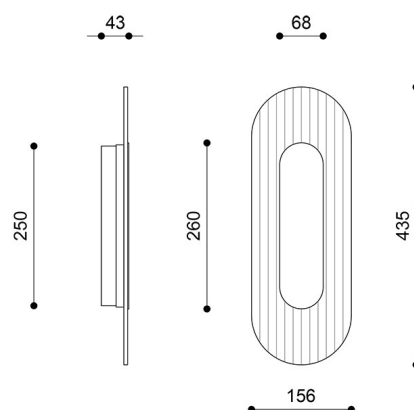

RIFLO W A aplique / aplique blanco

Temperatura de color:

<https://ummo-lighting.es/es/riflo/7635-riflo-w-a-aplique-aplique-blanco-5906733729704.html>

Precio: **243,66 €** bruto

Fabricante: **UMMO Lighting**

Código del producto: **RIWA61002**

EAN: **5906733729704**

A elegir:

Temperatura de color	Código del producto	Ean13	Precio bruto
3000K	RIWA61002	5906733729704	243,66 €
4000K	RIWA61004	5906733729711	243,66 €

Descripción

Descripción del diseño

RIFLO W A es una lámpara de pared cuya forma llama la atención por su sutil geometría - la forma aplanada y ovalada de la lámpara de pared recuerda la planta de un edificio modernista - un bloque sencillo y funcional como el que se puede encontrar en la arquitectura de la Gdynia de los años 30 o en las realizaciones clásicas de la escuela Bauhaus. Es pureza geométrica, subordinada al principio "la forma sigue a la función". Sin embargo, RIFLO W A no es una cita directa del pasado: el uso de cristal transparente, estriado y cortado a mano da a la luminaria un toque moderno. La textura de la superficie rompe la luz de forma sutil, dando al conjunto una sensación de profundidad y ligereza visual. Es una reinterpretación del modernismo sobre una base contemporánea, con respeto por los clásicos, pero sin duplicación.

El nombre RIFLO es una transformación fonética de la palabra inglesa "riffle", que significa ranuras o relieves delicados. Es este motivo de ritmo y textura superficial el que da identidad a la lámpara. La forma y el detalle van de la mano, creando un conjunto coherente cuya fuerza reside en la moderación.