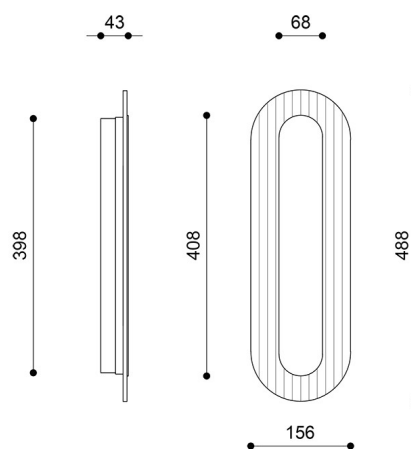

RIFLO W B applique / applique blanco

Temperatura de color:

<https://ummo-lighting.es/es/riflo/7636-riflo-w-b-aplique-aplique-blanco-5906733729728.html>

Precio: **1 099,00 zł** bruto

Fabricante: **UMMO Lighting**

Código del producto: **RIWB61002**

EAN: **5906733729728**

A elegir:

Temperatura de color	Código del producto	Ean13	Precio bruto
3000K	RIWB61002	5906733729728	1 099,00 zł
4000K	RIWB61004	5906733729735	1 099,00 zł

Descripción

Descripción del diseño

RIFLO W B es una lámpara de pared que combina la esencia de la arquitectura modernista con un enfoque moderno del diseño. Su forma alargada y ovalada recuerda la planta de los edificios de la época de la Bauhaus, donde la simplicidad y la funcionalidad eran fundamentales. Sin embargo, el uso de cristal estriado confiere a la lámpara un aire contemporáneo, introduciendo sutiles refracciones de luz y sombra que añaden profundidad y dinamismo.

El nombre "RIFLO" puede interpretarse como una combinación de las palabras "riffle" y "flow", que reflejan tanto la estructura de la pantalla como la fluidez de la forma de la lámpara.

Componentes y funcionalidad de la lámpara

La lámpara está fabricada en metal con recubrimiento de polvo en color verde oliva RAL 6013, blanco RAL 9003 o negro RAL 9005. El frontal de la