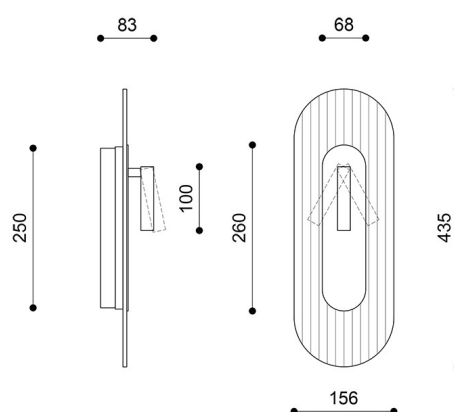

RIFLO W C aplique / aplique blanco con reflector orientable

Temperatura de color:

<https://ummo-lighting.es/es/riflo/7637-riflo-w-c-aplique-aplique-blanco-con-reflector-orientable-5906733729742.html>

Precio: **1 199,00 zł** bruto

Fabricante: **UMMO Lighting**

Código del producto: **RIWC61002**

EAN: **5906733729742**

A elegir:

Temperatura de color	Código del producto	Ean13	Precio bruto
3000K	RIWC61002	5906733729742	1 199,00 zł
4000K	RIWC61004	5906733729759	1 199,00 zł

Descripción

Descripción del diseño

RIFLO W C es una lámpara de pared que combina la esencia de la arquitectura modernista con un enfoque moderno del diseño. Su forma alargada y ovalada recuerda la planta de los edificios de la época de la Bauhaus, donde la simplicidad y la funcionalidad eran fundamentales. Sin embargo, el uso de cristal estriado confiere a la lámpara un aire contemporáneo, introduciendo sutiles refracciones de luz y sombra que añaden profundidad y dinamismo.

RIFLO W C es una lámpara de pared que se inspira en las tradiciones de la arquitectura moderna, pero su forma geométrica y alargada recuerda las líneas claras de los entornos urbanos modernistas, aquellos en los que la forma debía ser ante todo útil. Esta versión, sin embargo, añade un elemento sorpresa: el cristal suavemente estriado da profundidad a la estructura, suavizando su carácter técnico e introduciendo un detalle de claroscuro que anima sutilmente la superficie.

El nombre RIFLO puede leerse como un eco de la palabra "riffle", una referencia al gofrado rítmico que se produce en la superficie del cristal y, al mismo tiempo, a la fluidez de la composición. Este modelo interpreta los valores clásicos de la Bauhaus a través del prisma de las necesidades