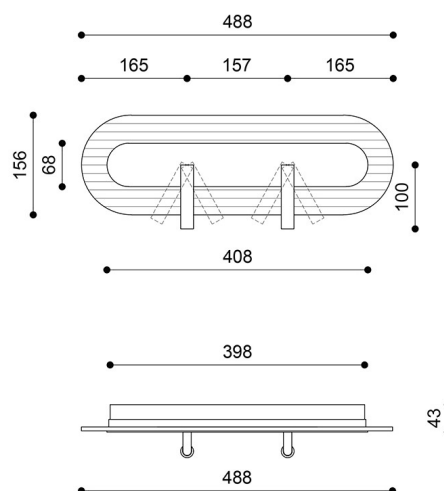

Aplique/plafón de pared blanco RIFLO W D con reflectores regulables

Temperatura de color:

<https://ummo-lighting.es/es/riflo/7644-apliqueplafon-de-pared-blanco-riflo-w-d-con-reflectores-regulables-5906733729766.html>

Precio: **1 349,00 zł** bruto

Fabricante: **UMMO Lighting**

Código del producto: **RIWD61002**

EAN: **5906733729766**

A elegir:

Temperatura de color	Código del producto	Ean13	Precio bruto
3000K	RIWD61002	5906733729766	1 349,00 zł
4000K	RIWD61004	5906733729773	1 349,00 zł

Descripción

Descripción del diseño

RIFLO W D es una lámpara de pared que combina precisión arquitectónica y comodidad utilitaria. RIFLO W D presenta la luminaria en una disposición horizontal que introduce un marcado ritmo y dinamismo horizontal en el interior. Su característica forma alargada recuerda las fachadas modernistas y los detalles arquitectónicos típicos de la Gdynia de los años treinta.

La superficie frontal de la lámpara está acabada con cristal transparente estriado verticalmente, que difumina suavemente la luz al tiempo que crea un sutil efecto de claroscuro. De este modo, incluso cuando está apagada, la luminaria sigue siendo un elemento de diseño distintivo. La disciplina geométrica se ha equilibrado aquí con la textura y el detalle, creando un diseño crudo en su expresión pero cálido en su sensación.

Componentes de la lámpara y funcionalidad

El cuerpo es de metal con recubrimiento de polvo en color verde oliva RAL 6013, blanco RAL 9003 o negro RAL 9005, lo que acentúa su forma