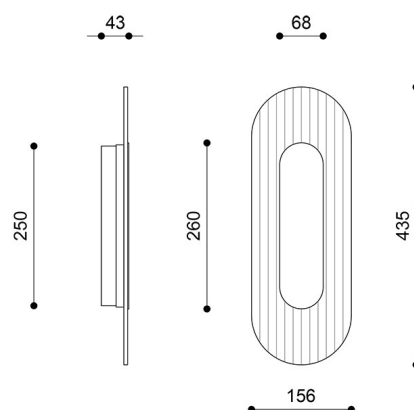

RIFLO W A aplique / aplique negro

Temperatura de color:

<https://ummo-lighting.es/es/riflo/7645-riflo-w-a-aplique-aplique-negro-5906733729780.html>

Precio: **999,00 zł** bruto

Fabricante: **UMMO Lighting**

Código del producto: **RIWA62002**

EAN: **5906733729780**

A elegir:

Temperatura de color	Código del producto	Ean13	Precio bruto
3000K	RIWA62002	5906733729780	999,00 zł
4000K	RIWA62004	5906733729797	999,00 zł

Descripción

Descripción del diseño

RIFLO W A es una lámpara de pared cuya forma llama la atención por su sutil geometría - la forma aplanada y ovalada de la lámpara de pared recuerda la planta de un edificio modernista - un bloque sencillo y funcional como el que se puede encontrar en la arquitectura de la Gdynia de los años 30 o en las realizaciones clásicas de la escuela Bauhaus. Es pureza geométrica, subordinada al principio "la forma sigue a la función". Sin embargo, RIFLO W A no es una cita directa del pasado: el uso de cristal transparente, estriado y cortado a mano da a la luminaria un toque moderno. La textura de la superficie rompe la luz de forma sutil, dando al conjunto una sensación de profundidad y ligereza visual. Es una reinterpretación del modernismo sobre una base contemporánea, con respeto por los clásicos, pero sin duplicación.

El nombre RIFLO es una transformación fonética de la palabra inglesa "riffle", que significa ranuras o relieves delicados. Es este motivo de ritmo y textura superficial el que da identidad a la lámpara. La forma y el detalle van de la mano, creando un conjunto coherente cuya fuerza reside en la moderación.