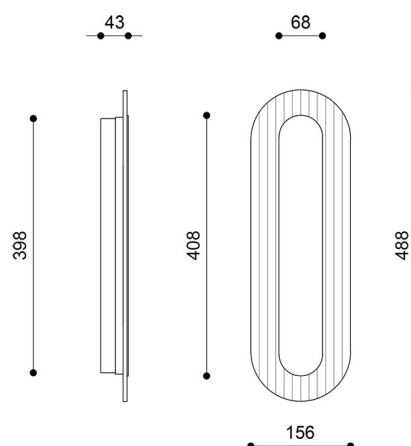

RIFLO W B aplique / aplique negro

Temperatura de color:

<https://ummo-lighting.es/es/riflo/7646-riflo-w-b-aplique-aplique-negro-5906733729803.html>

Precio: **1 099,00 zł** bruto

Fabricante: **UMMO Lighting**

Código del producto: **RIWB62002**

EAN: **5906733729803**

A elegir:

Temperatura de color	Código del producto	Ean13	Precio bruto
3000K	RIWB62002	5906733729803	1 099,00 zł
4000K	RIWB62004	5906733729810	1 099,00 zł

Descripción

Descripción del diseño

RIFLO W B es una lámpara de pared que combina la esencia de la arquitectura modernista con un enfoque moderno del diseño. Su forma alargada y ovalada recuerda la planta de los edificios de la época de la Bauhaus, donde la simplicidad y la funcionalidad eran fundamentales. Sin embargo, el uso de cristal estriado confiere a la lámpara un aire contemporáneo, introduciendo sutiles refracciones de luz y sombra que añaden profundidad y dinamismo.

El nombre "RIFLO" puede interpretarse como una combinación de las palabras "riffle" y "flow", que reflejan tanto la estructura de la pantalla como la fluidez de la forma de la lámpara.

Componentes y funcionalidad de la lámpara

La lámpara está fabricada en metal con recubrimiento de polvo en color verde oliva RAL 6013, blanco RAL 9003 o negro RAL 9005. El frontal de la