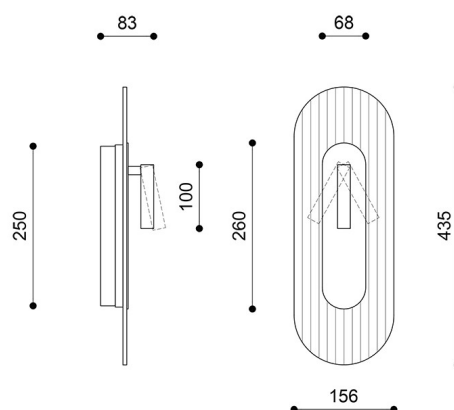

RIFLO W C aplique / aplique negro con reflector orientable

Temperatura de color:

<https://ummo-lighting.es/es/riflo/7647-riflo-w-c-aplique-aplique-negro-con-reflector-orientable-5906733729827.html>

Precio: **1 199,00 zł** bruto

Fabricante: **UMMO Lighting**

Código del producto: **RIWC62002**

EAN: **5906733729827**

A elegir:

Temperatura de color	Código del producto	Ean13	Precio bruto
3000K	RIWC62002	5906733729827	1 199,00 zł
4000K	RIWC62004	5906733729834	1 199,00 zł

Descripción

Descripción del diseño

RIFLO W C es una lámpara de pared que combina la esencia de la arquitectura modernista con un enfoque moderno del diseño. Su forma alargada y ovalada recuerda la planta de los edificios de la época de la Bauhaus, donde la simplicidad y la funcionalidad eran fundamentales. Sin embargo, el uso de cristal estriado confiere a la lámpara un aire contemporáneo, introduciendo sutiles refracciones de luz y sombra que añaden profundidad y dinamismo.

RIFLO W C es una lámpara de pared que se inspira en las tradiciones de la arquitectura moderna, pero su forma geométrica y alargada recuerda las líneas claras de los entornos urbanos modernistas, aquellos en los que la forma debía ser ante todo útil. Esta versión, sin embargo, añade un elemento sorpresa: el cristal suavemente estriado da profundidad a la estructura, suavizando su carácter técnico e introduciendo un detalle de claroscuro que anima sutilmente la superficie.

El nombre RIFLO puede leerse como un eco de la palabra "riffle", una referencia al gofrado rítmico que se produce en la superficie del cristal y, al mismo tiempo, a la fluidez de la composición. Este modelo interpreta los valores clásicos de la Bauhaus a través del prisma de las necesidades