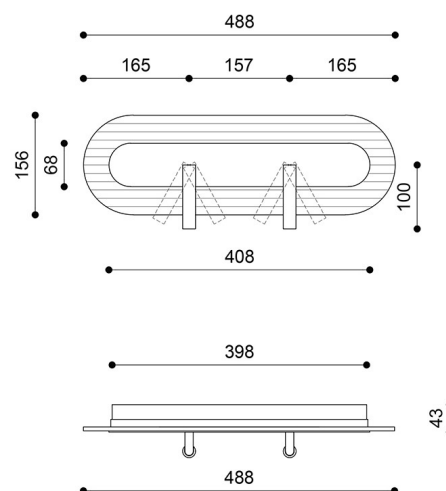

RIFLO W D aplique / aplique negro con reflectores regulables

Temperatura de color:

<https://ummo-lighting.es/es/riflo/7648-riflo-w-d-aplique-aplique-negro-con-reflectores-regulables-5906733729841.html>

Precio: **329,03 €** bruto

Fabricante: **UMMO Lighting**

Código del producto: **RIWD62002**

EAN: **5906733729841**

A elegir:

Temperatura de color	Código del producto	Ean13	Precio bruto
3000K	RIWD62002	5906733729841	329,03 €
4000K	RIWD62004	5906733729858	329,03 €

Descripción

Descripción del diseño

RIFLO W D es una lámpara de pared que combina precisión arquitectónica y comodidad utilitaria. RIFLO W D presenta la luminaria en una disposición horizontal que introduce un marcado ritmo y dinamismo horizontal en el interior. Su característica forma alargada recuerda las fachadas modernistas y los detalles arquitectónicos típicos de la Gdynia de los años treinta.

La superficie frontal de la lámpara está acabada con cristal transparente estriado verticalmente, que difumina suavemente la luz al tiempo que crea un sutil efecto de claroscuro. De este modo, incluso cuando está apagada, la luminaria sigue siendo un elemento de diseño distintivo. La disciplina geométrica se ha equilibrado aquí con la textura y el detalle, creando un diseño crudo en su expresión pero cálido en su sensación.

Componentes de la lámpara y funcionalidad

El cuerpo es de metal con recubrimiento de polvo en color verde oliva RAL 6013, blanco RAL 9003 o negro RAL 9005, lo que acentúa su forma