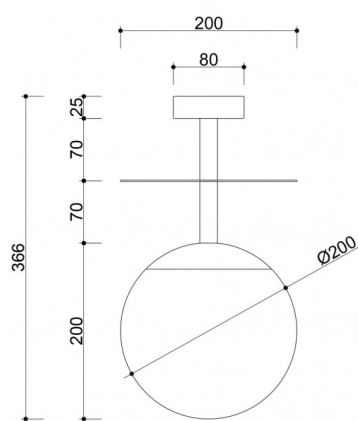

PLAAT B lámpara de techo verde oliva / plafond

<https://ummo-lighting.es/es/plaat/7701-plaat-b-lampara-de-techo-negra-plafond-5906733728899.html>

Precio: **919,00 zł** bruto

Fabricante: **UMMO Lighting**

Código del producto: **PLB114003**

EAN: **5906733728899**

Descripción

La colección PLAAT está ciertamente vinculada a la poetisa y escritora Sylvia Plath por su pantalla de cristal :) La esfera blanca lechosa, característica de las lámparas UMMO, está diseñada para revelar la poesía de la luz. Los tubos metálicos están atravesados por un fino disco que, a modo de paraguas, protege la gran pantalla con un elegante casquete. Es el disco metálico lo que distingue a las luminarias PLAAT, que se presentan en dos variantes de color: blanco y negro y blanco y negro con elementos dorados. En esta serie encontrará, en función del tamaño del tubo, lámparas colgantes, lámparas de techo, plafones, así como lámparas de sobremesa. La iluminación UMMO se monta a mano a partir de componentes de alta calidad en nuestro estudio de Gdynia. Estamos en casa con la luz :)