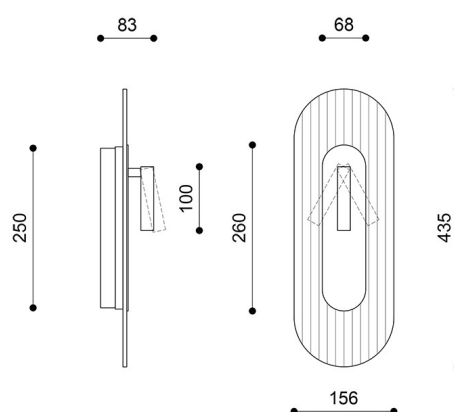

RIFLO W C aplique / aplique burdeos con reflector orientable

Temperatura de color:

<https://ummo-lighting.es/es/riflo/7752-riflo-w-c-aplique-aplique-burdeos-con-reflector-orientable-5906733727182.html>

Precio: **1 199,00 zł** bruto

Fabricante: **UMMO Lighting**

Código del producto: **RIWC64002**

EAN: **5906733727182**

A elegir:

Temperatura de color	Código del producto	Ean13	Precio bruto
3000K	RIWC64002	5906733727182	1 199,00 zł
4000K	RIWC64004	5906733727199	1 199,00 zł

Descripción

Descripción del diseño

RIFLO W C es una lámpara de pared que combina la esencia de la arquitectura modernista con un enfoque moderno del diseño. Su forma alargada y ovalada recuerda la planta de los edificios de la época de la Bauhaus, donde la simplicidad y la funcionalidad eran fundamentales. Sin embargo, el uso de cristal estriado confiere a la lámpara un aire contemporáneo, introduciendo sutiles refracciones de luz y sombra que añaden profundidad y dinamismo.

RIFLO W C es una lámpara de pared que se inspira en las tradiciones de la arquitectura moderna, pero su forma geométrica y alargada recuerda las líneas claras de los entornos urbanos modernistas, aquellos en los que la forma debía ser ante todo útil. Esta versión, sin embargo, añade un elemento sorpresa: el cristal suavemente estriado da profundidad a la estructura, suavizando su carácter técnico e introduciendo un detalle de claroscuro que anima sutilmente la superficie.

El nombre RIFLO puede leerse como un eco de la palabra "riffle", una referencia al gofrado rítmico que se produce en la superficie del cristal y, al mismo tiempo, a la fluidez de la composición. Este modelo interpreta los valores clásicos de la Bauhaus a través del prisma de las necesidades