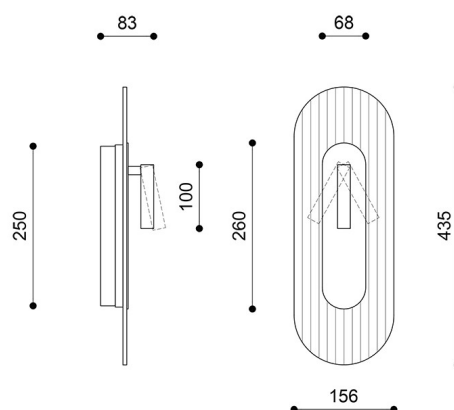

RIFLO W C aplique / aplique burdeos con reflector orientable

Temperatura de color:

<https://ummo-lighting.es/es/riflo/7752-riflo-w-c-aplique-aplique-burdeos-con-reflector-orientable-5906733727182.html>

Precio: **1 199,00 zł** bruto

Fabricante: **UMMO Lighting**

Código del producto: **RIWC64002**

EAN: **5906733727182**

A elegir:

Temperatura de color	Código del producto	Ean13	Precio bruto
3000K	RIWC64002	5906733727182	1 199,00 zł
4000K	RIWC64004	5906733727199	1 199,00 zł

Descripción

Descripción del diseño

RIFLO W C es una lámpara de pared que combina la esencia de la arquitectura modernista con un enfoque moderno del diseño. Su forma alargada y ovalada recuerda la planta de los edificios de la época de la Bauhaus, donde la simplicidad y la funcionalidad eran fundamentales. Sin embargo, el uso de cristal estriado confiere a la lámpara un aire contemporáneo, introduciendo sutiles refracciones de luz y sombra que añaden profundidad y dinamismo.

RIFLO W C es una lámpara de pared que se inspira en las tradiciones de la arquitectura moderna, pero su forma geométrica y alargada recuerda las líneas claras de los entornos urbanos modernistas, aquellos en los que la forma debía ser ante todo útil. Esta versión, sin embargo, añade un elemento sorpresa: el cristal suavemente estriado da profundidad a la estructura, suavizando su carácter técnico e introduciendo un detalle de claroscuro que anima sutilmente la superficie.

El nombre RIFLO puede leerse como un eco de la palabra "riffle", una referencia al gofrado rítmico que se produce en la superficie del cristal y, al mismo tiempo, a la fluidez de la composición. Este modelo interpreta los valores clásicos de la Bauhaus a través del prisma de las necesidades