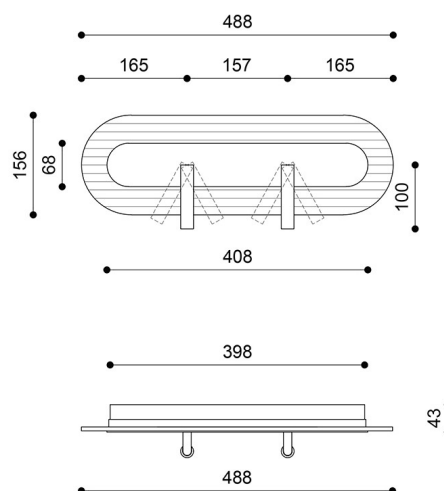

Aplique/plafón de pared RIFLO W D burdeos con focos orientables

Temperatura de color:

<https://ummo-lighting.es/es/riflo/7753-riflo-w-d-aplique-aplique-negro-con-reflectores-regulables-5906733727205.html>

Precio: **329,03 €** bruto

Fabricante: **UMMO Lighting**

Código del producto: **RIWD64002**

EAN: **5906733727205**

A elegir:

Temperatura de color	Código del producto	Ean13	Precio bruto
3000K	RIWD64002	5906733727205	329,03 €
4000K	RIWD64004	5906733727212	329,03 €

Descripción

Descripción del diseño

RIFLO W D es una lámpara de pared que combina precisión arquitectónica y comodidad utilitaria. RIFLO W D presenta la luminaria en una disposición horizontal que introduce un marcado ritmo y dinamismo horizontal en el interior. Su característica forma alargada recuerda las fachadas modernistas y los detalles arquitectónicos típicos de la Gdynia de los años treinta.

La superficie frontal de la lámpara está acabada con cristal transparente estriado verticalmente, que difumina suavemente la luz al tiempo que crea un sutil efecto de claroscuro. Así, incluso cuando está apagada, la luminaria sigue siendo un elemento de diseño distintivo. La disciplina geométrica se ha equilibrado aquí con la textura y el detalle, creando un diseño crudo en su expresión pero cálido en su sensación.

Componentes de la lámpara y funcionalidad

El cuerpo es de metal con recubrimiento de polvo en color verde oliva RAL 6013, blanco RAL 9003 o negro RAL 9005, lo que acentúa su forma